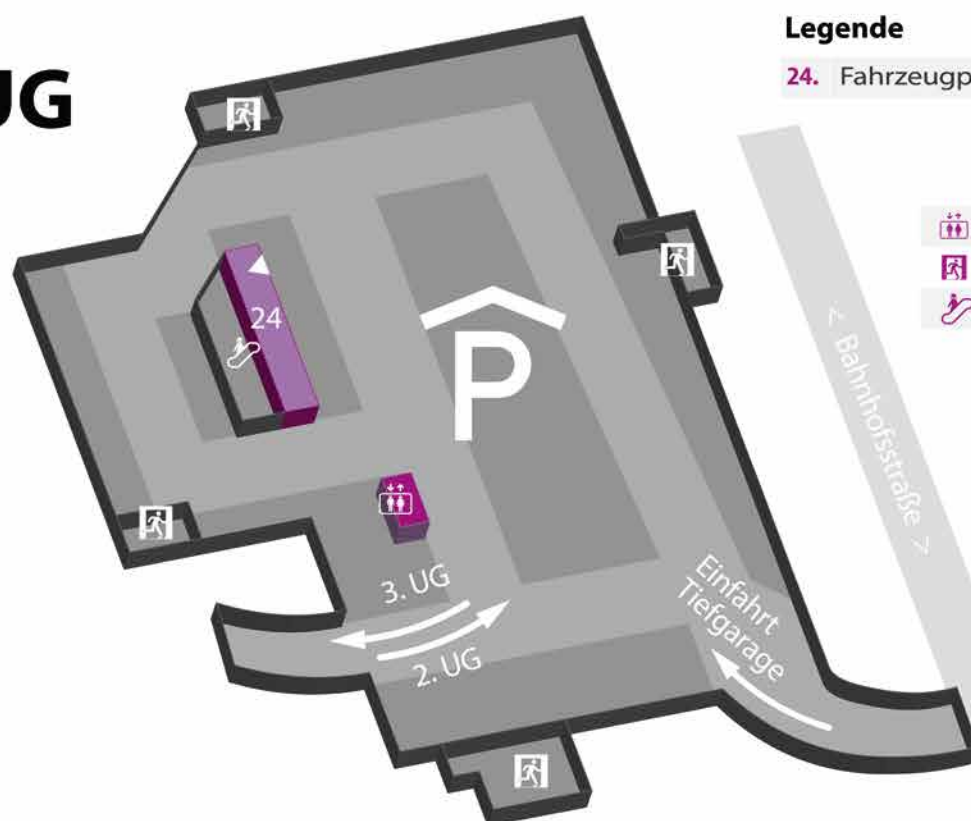

2.UG

Legende

24. Fahrzeugpflege Ebersberg

- Aufzüge
- Fluchttreppenhaus
- Rollsteige